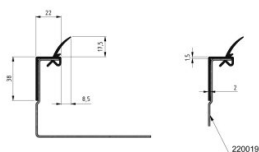

225015-1935

Boční těsnění L=1935 mm

Jednotka	Kus
Krabice	30
Paleta	480
Hmotnost (kg)	0,46

Popis produktu

Těsnění vhodné pro vertikální stojku nebo překladový profil.

Technické informace

Systém vrat	HOME-X, HOME-F, HOME-R
Oblast použití	Garážová vrata
Pozice	Vlevo, Vpravo, Horní
Barva	Černá
Rezidenční	
Délka (mm)	1935
Material	PVC / TPE