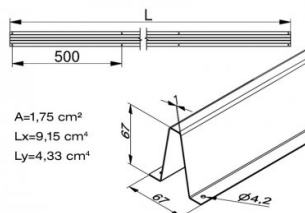

220900-6520

Výztužný profil H67 L=6520mm pozinkovaný

Jednotka	Kus
Krabice	25
Paleta	50
Hmotnost (kg)	8,85

Popis produktu

Výztužný profil H = 67mm. Pro vrata o šířce > 5000 mm / 6500 mm. Snadnější montáž (lepší přístupnost pro nářadí). Každých 500mm předlisované otvory o Ø4.2mm. Bezpečnější! (díky zešíkmení).

Technické informace

Průmysl

Délka (mm)	6520
Délka (mm)	67
Distanční otvory pro šrouby (mm)	500
Finish	Galvanized
Barva	-