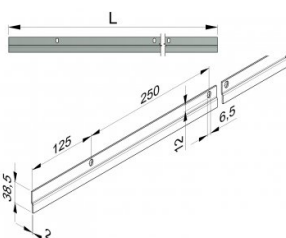

220014-3000

Profil pro těsnění L=3000 mm

Jednotka	Kus
Krabice	10
Paleta	200
Hmotnost (kg)	1,83

Popis produktu

Montážní profil pro horní těsnění s položkou 24740, 24704-B, 24704-C, 24703 nebo 225010. Alternativa: 24710.

Technické informace

Rezidenční	
Délka (mm)	3000
Materiál	Galvanizovaná ocel
Tloušťka (mm)	1.8
Barva RAL	Neléčené