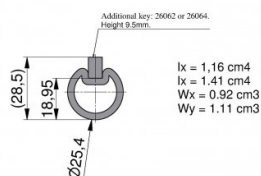

## 26018-5500

Trubková hřídel s drážkou L=5500 mm d=3 mm

**Jednotka**

Kus

**Krabice**

50

**Paleta**

100

**Hmotnost (kg)**

8,7

### Popis produktu

Dutá hřídel 1" s drážkou 3mm. Dutá hřídel s drážkou.

Použitelné pero: 26062 nebo 26064. Jednotka: 1 ks. Hmotnost:

1,7 kg / m. Materiál: Pozinkovaná ocel. 5500 mm.

### Technické informace

**HOME-F**

**HOME-R**

**Průmysl**

**Rezidenční**

**Délka (mm)** 5500

**Průměr hřídele ("/mm)** 1" (25,4)

**Tloušťka (mm)** 2,5