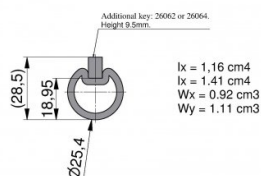

26018-4500

Trubková hřídel s drážkou L=4500 mm d=3 mm

Jednotka	Kus
Krabice	50
Paleta	100
Hmotnost (kg)	7,65

Popis produktu

Dutá hřídel 1" s drážkou 3mm. Dutá hřídel s drážkou.
 Použitelné pero: 26062 nebo 26064. Jednotka: 1 ks. Hmotnost:
 1,7 kg / m. Materiál: Pozinkovaná ocel. 4500 mm.

Technické informace

HOME-F

HOME-R

Průmysl

Rezidenční

Délka (mm) 4500

Průměr hřídele ("/mm) 1" (25,4)

Tloušťka (mm) 2.5