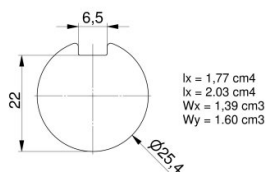

## 25516-5500

Ks.hridel galvanizovana 25,4 mm l= 5500 mm

<b>Jednotka</b>	Kus
<b>Krabice</b>	20
<b>Paleta</b>	40
<b>Hmotnost (kg)</b>	20,79

### Technické informace

<b>Průmysl</b>	
<b>Rezidenční</b>	
<b>Délka (mm)</b>	5500
<b>Průměr hřídele ("/mm)</b>	1" (25,4)
<b>Tloušťka (mm)</b>	1.3
<b>Vysoké</b>	Ano