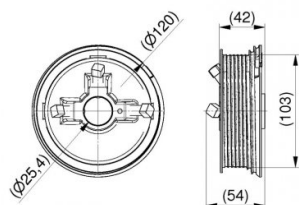

## 110013

Lankový buben M102-2400 se 3 šrouby

<b>Jednotka</b>	Pár
<b>Krabice</b>	42
<b>Paleta</b>	756
<b>Hmotnost (kg)</b>	0,46

### Popis produktu

Lankový buben M102-2400 SL. Použití pro vrata se standardním zdvihem. Dodáváno se dvěma stavěcími šrouby pro upevnění k hřídele a s jedním šroubem pro upevnění lanka. Pro více informací žádejte záka znické výkresy. Minimální vzdálenost od zdi: 67mm. Maximální točivý moment 20 Nm šrouby. Použití: Rezidenční | Jednotka: Pár. Hmotnost: 0,50 kg / pár. Materiál: Hliník Max. výška vrat: 2495 mm pro 0,5 bezpečnostní otáčky 1973 mm pro 2,0 bezpečnostní otáčky Max. hmotnost: 240 kg. Max. průměr lanka: 3 mm. Průměr hřídele: 1 palec (25,4 mm) Označení: Červený = levý, Černý = pravý.

### Technické informace

<b>Rezidenční</b>	
<b>System</b>	Standard lift
<b>Max. hmotnost dveří (kg)</b>	240
<b>Průměr hřídele ("/mm)</b>	1" (25,4)
<b>Bezpečnostní vinutí</b>	0.5
<b>Materiál</b>	Die-cast Aluminium
<b>Průměr kabelu (mm)</b>	3
<b>Max. height 0.5 safety (mm)</b>	2495
<b>Max. height 2.0 safety (mm)</b>	1973
<b>Offset (mm)</b>	67