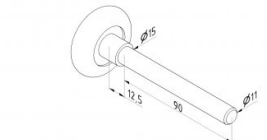

## 25066.2

Kolečko nylon 46/11/90 mm

<b>Jednotka</b>	Kus
<b>Krabice</b>	150
<b>Paleta</b>	6000
<b>Hmotnost (kg)</b>	0,14

### Popis produktu

46mm kolečko s 11 mm oskou. Dodáváno s ložiskem 6200ZZ.  
Max. zatížení: 60 kg na 750.000 otáček.

### Technické informace

<b>Oblast použití</b>	Garážová vrata, Průmyslová vrata
<b>Typ kolečka</b>	Standard
<b>Bearing type</b>	Precision
<b>Materiál</b>	Galvanizovaná ocel
<b>Průměr (mm)</b>	46
<b>Průměr (mm)</b>	11
<b>Délka (mm)</b>	90
<b>Tyre material</b>	PA6
<b>Barva</b>	Bílá