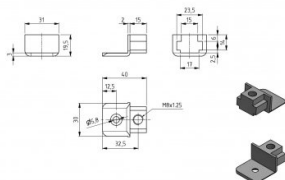

280200

doorcloser endstop

Jednotka	Kus
Krabice	200
Paleta	2400
Hmotnost (kg)	0,05

Popis produktu

Tato koncovka je vhodná pro upevnění kluzného táhla dveřního zavírače 875074.

Technické informace

Průmysl	
Rezidenční	
Krabice/komponenta	Component
Pozice	Oba
Materiál	Cast steel
Panelová výška (mm)	0
Barva	Šedá