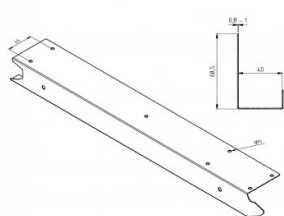

## 217038

Zakončení levé Epcó 610mm RAL9016

<b>Jednotka</b>	Kus
<b>Krabice</b>	40
<b>Paleta</b>	2000
<b>Hmotnost (kg)</b>	0,47

### Popis produktu

Pozinkované zakončení panelu pro Epcó Panel s ochranou proti přivření prstů. Vhodné pro 25736, 25165 & 230105-106.

### Technické informace

<b>Rezidenční</b>	
<b>EPCO</b>	
<b>Panelová výška (mm)</b>	610
<b>Tloušťka panelu (mm)</b>	40
<b>s otvory</b>	
<b>Léčba</b>	Lakované
<b>Barva RAL</b>	RAL8017
<b>Thickness (mm)</b>	0.80 mm
<b>Pozice</b>	Vlevo
<b>Materiál</b>	Galvanizovaná ocel
<b>Značka panelu</b>	Epcó