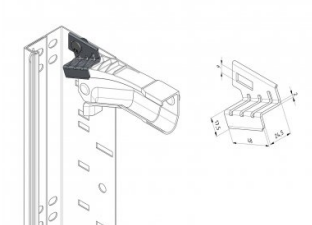

235034

Horní konzola odolná proti vlámání

Jednotka	Pár
Krabice	100
Paleta	200
Hmotnost (kg)	0,01

Popis produktu

Tato horní konzola zesiluje hliníkový oblouček, což ztěžuje proniknutí do garáže. Spolu s profilem pro kolejnice 235030 a podlahovou konzolou 235031 mohou být vrata certifikována podle požadavků SKG-IKOB, třída RC2. Spojovací materiál není součástí dodávky.

Manuál: 235030/235031/235034 (odolnými proti vloupání) (05-2019).

Technické informace

Tloušťka (mm)	1.3
Materiál	-
HOME Anti Burglar	