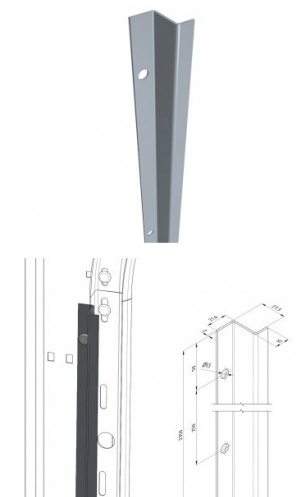

## 235030

Profil do kolejnice odolný proti vlámání

|                      |      |
|----------------------|------|
| <b>Jednotka</b>      | Kus  |
| <b>Krabice</b>       | 2    |
| <b>Paleta</b>        | 25   |
| <b>Hmotnost (kg)</b> | 2,22 |

### Popis produktu

Tento profil zabraňuje tomu, aby byly kolečka vytlačena z kolejnice, což ztěžuje proniknutí do garáže. Spolu s podlahovou konzolou 235031 a horním držákem 235034 mohou být vrata certifikovány podle požadavků SKG-IKOB, třída RC2. Spojovací materiál není součástí dodávky.