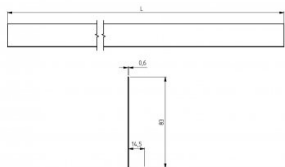

220050-R7016-5000

L-profil 84/15 L=5000 RAL7016

Jednotka	Kus
Krabice	10
Paleta	100
Hmotnost (kg)	2,21

Popis produktu

Tento krycí profil rámu vrat umožňuje montáž systému HOME při nadpraží 55 mm (55

Technické informace

surface_finish	
Délka (mm)	90
Rezidenční	
HOME-F	
HOME-R	
HOME -X	
Délka (mm)	5000
Materiál	Galvanizovaná ocel
Tloušťka (mm)	-
Barva RAL	RAL9016