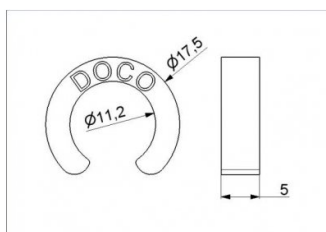

## 150001

Distanční podložka ø11-5 mm RAL9006

|                      |       |
|----------------------|-------|
| <b>Jednotka</b>      | Kus   |
| <b>Krabice</b>       | 1000  |
| <b>Paleta</b>        | 10000 |
| <b>Hmotnost (kg)</b> | 0     |

### Popis produktu

Plastová distanční podložka pro 11mm kolečko. Možnost pozdější instalace. Vhodné pro 11mm kolečka. Tloušťka 5mm.

### Technické informace

|                    |     |
|--------------------|-----|
| <b>Šířka (mm)</b>  | 5   |
| <b>Materiál</b>    | POM |
| <b>HOME-R</b>      |     |
| <b>HOME -X</b>     |     |
| <b>Průměr (mm)</b> | 11  |
| <b>HOME-F</b>      |     |