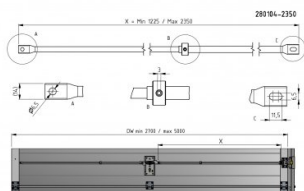

280104-2350

Spojovací tyč pro vrata max. š. 5000 mm

Jednotka	Kus
Krabice	25
Paleta	900
Hmotnost (kg)	0,56

Popis produktu

Technické informace

Tloušťka panelu (mm) 40

HOME -X

HOME-F