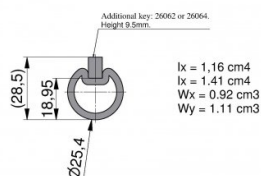

26018-3500

Trubková hřídel s drážkou L=3500 mm d=3 mm

Jednotka	Kus
Krabice	50
Paleta	100
Hmotnost (kg)	5,95

Popis produktu

Dutá hřídel 1" s drážkou 3mm. Dutá hřídel s drážkou.
 Použitelné pero: 26062 nebo 26064. Jednotka: 1 ks. Hmotnost:
 1,7 kg / m. Materiál: Pozinkovaná ocel. 3500 mm.

Technické informace

HOME-F

HOME-R

Průmysl

Rezidenční

Délka (mm) 3500

Průměr hřídele ("/mm) 1" (25,4)

Tloušťka (mm) 2,5