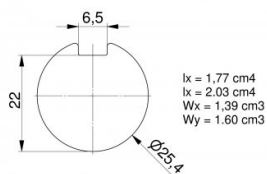

25516-3500

Plná hřídel pozinkovaná 25,4 mm L=3500 mm

Jednotka	Kus
Krabice	40
Paleta	80
Hmotnost (kg)	13,23

Popis produktu

Plná hřídel pozinkovaná. Plná hřídel s drážkou pozinkovaná.
 Použitelné pero: 25062 nebo 25048. Jednotka: 1 ks. Hmotnost:
 3,8 kg / m. Materiál: Pozinkovaná ocel.3500 mm.

Technické informace

Průmysl	
Rezidenční	
Délka (mm)	3500
Průměr hřídele ("/mm)	1" (25,4)
Tloušťka (mm)	1.3
Vysoké	Ano