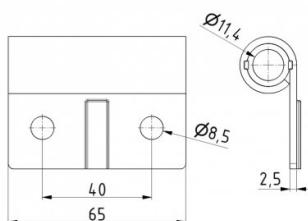

## 25239-R9016

Tichý držák kolečka 11 mm s plastovou vložkou RAL9016

<b>Jednotka</b>	Kus
<b>Krabice</b>	100
<b>Paleta</b>	6000
<b>Hmotnost (kg)</b>	0,12

### Popis produktu

Uniwersalny wygląd. Mocna konstrukcja ze stali na zewnątrz z rdzeniem z tworzywa sztucznego.

Doskonale właściwości ślizgowe.

Wymienny ze wszystkimi standardowymi uchwytami do rolek, np. 25234, 25334, 25634, 25734, 25736, 25052, 25057, 230110, 230220, 230104

### Technické informace

<b>Teckentrup</b>	-
<b>Rezidenční</b>	
<b>EPCO</b>	
<b>Italpanelli</b>	
<b>Kingspan</b>	
<b>Tecnopan</b>	
<b>Typ závěsu</b>	Válečkový nosič
<b>Tichý</b>	
<b>Tloušťka panelu (mm)</b>	40
<b>Léčba</b>	Lakované
<b>Barva RAL</b>	RAL8017
<b>Materiál</b>	Pozinkovaná ocel