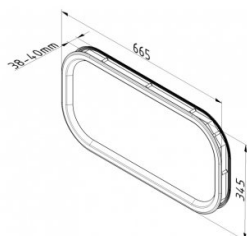

## 85600

Oválné okno 663x343 mm - utěsněné sklo

<b>Jednotka</b>	Kus
<b>Krabice</b>	8
<b>Paleta</b>	192
<b>Hmotnost (kg)</b>	1,72

### Popis produktu

Oválné okno Pohledový rozměr (b x h): 595 x 275 mm.

Rozměr výřezu (b x h): 638 x 320 mm, rádius R100 U = 2,7 W/m<sup>2</sup>K.

Okno se skládá ze dvou rámečků.

Vnější rámeček: lepené 2x 2mm PMMA prosklení: dodáváno s butylovým těsněním pro max 0,5 mm nerovnosti.

Větší nerovnosti (např. panely s prolisy) potřebují dodatečné těsnění.

Vnitřní rámeček: otevřený; dodávaný s 12-t.

Materiál rámečku: Polystyren, černé.