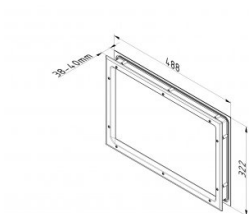

840606

Okno 466x300/424x258 mm, bílé - utěsněné sklo

Jednotka	Kus
Krabice	8
Paleta	256
Hmotnost (kg)	1,58

Popis produktu

Sight dimensions (b x h): 424 x 258 mm.

Cutting dimensions (b x h): 466 x 300 mm.

Window consists of an outer frame with glued 2mm PMMA glass, which is completely sealed.

Condensation or penetrating of dust is not possible.

Butyl seal for max 0.5 mm unevenness.

Greater unevenness (ie panel with dents) will need additional.

Material frame: Polystyrene, white with wood grain finish.

Technické informace

Maximální utahovací momenty šroubů	1.6
Tloušťka panelu (mm)	40
Rozměr	424 x 258/466 x 300
Povrchová úprava	ABS - grained
Glazing	PMMA 2,0
Typ okna	Zaoblené rohy
Včetně šroubů	