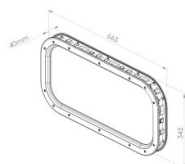

840231

Window 665x345/640x320/575x260 mm for panel 40 mm, outside black R9005, inside black R9005, superficie speciale, screws, frame finish ABS - grained, glazing AA

Jednotka	Kus
Krabice	8
Paleta	120
Hmotnost (kg)	1,7

Popis produktu

Těsnicí hmota nanesená na vnější rám vyplňuje nerovnosti dveřního křídla až do 1,0 mm. V případě hlubších nerovností se doporučuje použít další tmel.

Technické informace

Barva	Černá
Oblast použití	Průmyslová vrata
Tloušťka panelu (mm)	40
Povrchová úprava	ABS - grained
Typ skla	PMMA 2,0
Typ okna	Zaoblené rohy
Včetně šroubů	
Rozměry řezu (mm)	640 x 320
Rozměry vnějšího okna (mm)	665 x 345
Rozměry pohledu (mm)	575 x 260