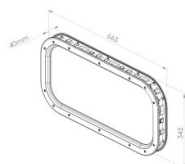

## 840231

Window 665x345/640x320/575x260 mm for panel 40 mm, outside black R9005, inside black R9005, superficie speciale, screws, frame finish ABS - grained, glazing AA

<b>Jednotka</b>	Kus
<b>Krabice</b>	8
<b>Paleta</b>	120
<b>Hmotnost (kg)</b>	1,7

### Popis produktu

Těsnicí hmota nanesená na vnější rám vyplňuje nerovnosti dveřního křídla až do 1,0 mm. V případě hlubších nerovností se doporučuje použít další tmel.

### Technické informace

<b>Barva</b>	Černá
<b>Oblast použití</b>	Průmyslová vrata
<b>Tloušťka panelu (mm)</b>	40
<b>Povrchová úprava</b>	ABS - grained
<b>Glazing</b>	PMMA 2,0
<b>Typ okna</b>	Zaoblené rohy
<b>Včetně šroubů</b>	
<b>Rozměry řezu (mm)</b>	640 x 320
<b>Rozměry vnějšího okna (mm)</b>	665 x 345
<b>Rozměry pohledu (mm)</b>	575 x 260