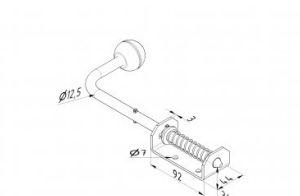

25135.1

Petlice

Jednotka	Kus
Krabice	50
Paleta	1200
Hmotnost (kg)	0,48

Popis produktu

Petlice. Zdvih: 55mm.

Technické informace

Euro_Cylinder	-
Léčba	-
Materiál	-
Průmysl	-