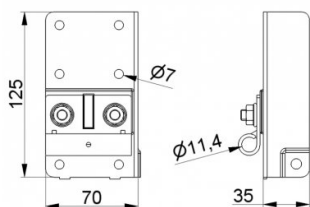

25052-R9016

Spodní držák Offset=13,2 HOME-X/R Bílý

Jednotka	Pár
Krabice	25
Paleta	500
Hmotnost (kg)	0,52

Popis produktu

Spodní stranový držák . Spodní stranový držák se samotným držákem kolečka. Použití: Rezidenční, přední/zadní pružiny. Maximální hmotnost vrat 165kg. Materiál: Pozinkovaná ocel. RAL 9016.

Technické informace

Max. hmotnost dveří (kg) 295

Rezidenční

Průmyslová pojistka při přetržení lanka -

Materiál Steel

Průměr (mm) 11

Barva RAL Neléčené