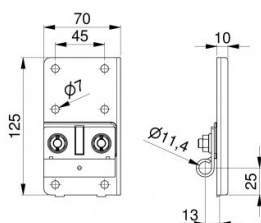

25052

Spodní držák Offset=13,2 HOME-X/R Pozinkovaný

Jednotka

Pár

Krabice

25

Paleta

1250

Hmotnost (kg)

0,62

Popis produktu

Spodní stranový držák. Spodní stranový držák se samotným držákem kolečka. Použití: Rezidenční, přední/zadní pružiny. Maximální hmotnost vrat 165kg. Materiál: Pozinkovaná ocel.

Technické informace

Max. hmotnost dveří (kg) 295

Rezidenční

Průmyslová pojistka při přetržení lanka -

Materiál Steel

Průměr (mm) 11

Barva RAL Neléčené