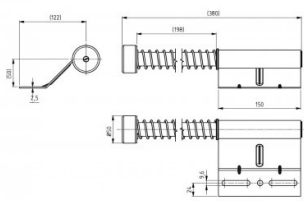

25026-L.1

Rozjezdová pružina L=350 mm , levá

Jednotka	Kus
Krabice	20
Paleta	400
Hmotnost (kg)	1,04

Popis produktu

Krátká rozjezdová pružina se standartním montážním držákem.

Technické informace

Průmysl	
Pozice	Vlevo
Délka (mm)	380
Materiál	Galvanizovaná ocel