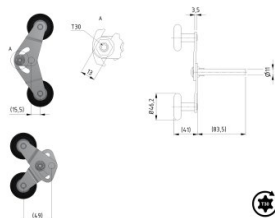

250162

Kolečko dvojité mini 46/11/83,5 mm

Jednotka	Kus
Krabice	50
Paleta	1800
Hmotnost (kg)	0,35

Popis produktu

Duplex Roller Residential 46/11/74 35kg. Easy adjustable to obtain the best panel adjustment.

Shaft diameter x length: Ø11 x 73,5 mm. Roller diameter: Ø46 mm.

Use with side hinge: 25163 / 25164 / 25165 / 25170.

Maximum door width: 5500mm. Max. load: 35 kg at 750.000 revolutions.

Application: Residential HOME.

Material: Zinc plated steel. plastic tire (black).

Technické informace

Oblast použití	Garážová vrata
Typ kolečka	Duplex
Bearing type	Standard
Materiál	Galvanizovaná ocel
Průměr (mm)	46
Průměr (mm)	11
Délka (mm)	85
Tyre material	PA6
Barva	Černá