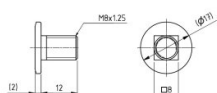

14024

Šroub M8x12mm c8.8

Jednotka	Kus
Krabice	3000
Paleta	108000
Hmotnost (kg)	0,01

Popis produktu

Tento nový šroub je kratší o 6,5 mm a je vhodný zejména na kolejnice s redukováným bočním prostorem. Šrouby jsou vyrobeny z oceli třídy 8.8.

Technické informace

Závitem (mm - inch)	M8
Délka (mm)	10.5
Materiál	Steel
Léčba	Pozinkováno