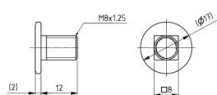

14024

Šroub M8x12mm c8.8

Jednotka	Kus
Krabice	3000
Paleta	108000
Hmotnost (kg)	0,01

Popis produktu

Tento nový šroub je kratší o 6,5 mm a je vhodný zejména na kolejnice s redukováným bočním prostorem. Šrouby jsou vyrobeny z oceli třídy 8.8.

Technické informace

Závitem (mm - inch)	M8
Délka (mm)	1 1/2"
Materiál	Steel
Léčba	Pozinkováno