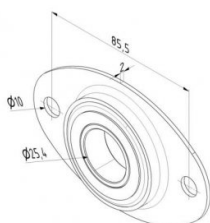

13026-27.1

Ložisko 25,4 mm s úchytem

Jednotka	Kus
Krabice	125
Paleta	5000
Hmotnost (kg)	0,17

Popis produktu

Ložisko s držákem s vloženým 1" ložiskem (13026). Vhodné pro montáž s držáky ložisek, 13022, 13023, 13025, 13125. Použití: Rezidenční/Průmysl.

Technické informace

Materiál	-
Has retainer	
Průměr hřídele ("/mm)	1" (25,4)