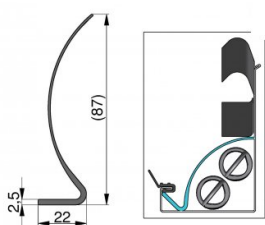

115400-2405

Krycí profil HOME L=2405 mm

Jednotka

Kus

Krabice

50

Paleta

1000

Hmotnost (kg)

0,38

Popis produktu

Kryt. Estetický prvek. Zcela zakrývá tažnou pružinu umístěnou ve vertikální stojce.

Technické informace

Délka (mm)

2405

HOME -X