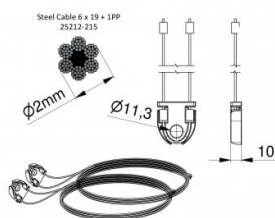

115211-2500

HOME set 2mm lanek pro vrata o výšce 2500 mm

Jednotka	Sada
Krabice	20
Paleta	100
Hmotnost (kg)	0,18

Popis produktu

Lankový set s dvojitým 2 mm lankem. Potřeba jednoho setu pro každá vrata. Zahrnuje montážní průchodku pro kolečko hřídele o průměru 11mm. Pevnost v tahu max: 1770N/mm². Typ: 6 x 19 + 1PP.

Max. hmotnost vrat: 130 kg. Použití: Rezidenční, HOME-X.

Technické informace

Výška vrat (mm)	2500
Systém vrat	HOME-X
Max. door weight (kg)	130
Materiál	Galvanizovaná ocel
Oblast použití	Garážová vrata
Průměr kabelu (mm)	2
Délka (mm)	5581
Type	6x19+1PP