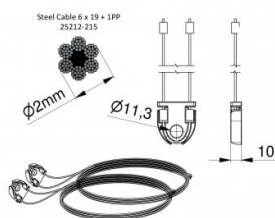

## 115211-2125

HOME set 2mm lanek pro vrata o výšce 2125 mm

<b>Jednotka</b>	Sada
<b>Krabice</b>	20
<b>Paleta</b>	100
<b>Hmotnost (kg)</b>	0,16

### Popis produktu

Lankový set s dvojitým 2 mm lankem. Potřeba jednoho setu pro každá vrata. Zahrnuje montážní průchodku pro kolečko hřídele o průměru 11mm. Pevnost v tahu max: 1770N/mm<sup>2</sup>. Typ: 6 x 19 + 1PP.

### Technické informace

<b>Výška vrat (mm)</b>	2125
<b>Systém vrat</b>	HOME-X
<b>Max. door weight (kg)</b>	130
<b>Materiál</b>	Galvanizovaná ocel
<b>Oblast použití</b>	Garážová vrata
<b>Průměr kabelu (mm)</b>	2
<b>Délka (mm)</b>	4551
<b>Type</b>	6x19+1PP