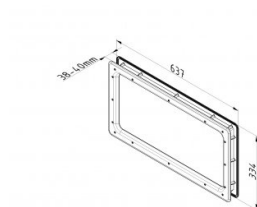

840613

Okno s plexisklem 610x304/610x305/551x248 mm - utěsněné sklo

Sealed

Jednotka	Kus
Krabice	8
Paleta	192
Hmotnost (kg)	1,93

Popis produktu

Sight dimensions (b x h): 551 x 248 mm. Cutting dimensions (b x h): 610 x 305 mm.

Window consists of an outer frame with glued 2mm PMMA glass, which is completely sealed.

Condensation or penetrating of dust is not possible. Butyl seal for max 0.5 mm unevenness.

Greater unevenness (ie panel with dents) will need additional. Material frame: Polystyrene, black.

Technické informace

Barva	Černá
Oblast použití	Garážová vrata, Průmyslová vrata
Maximální utahovací momenty šroubů	1.6
Tloušťka panelu (mm)	40
Rozměr	551 x 248/610 x 305
Povrchová úprava	ABS - grained
Glazing	PMMA 2,0
Typ okna	Zaoblené rohy
Včetně šroubů	