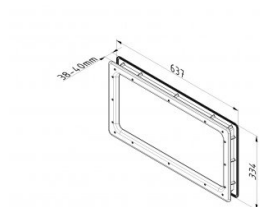

## 840613

Okno s plexisklem 610x304/610x305/551x248 mm - utěsněné sklo

Sealed

<b>Jednotka</b>	Kus
<b>Krabice</b>	8
<b>Paleta</b>	192
<b>Hmotnost (kg)</b>	1,93

### Popis produktu

Sight dimensions (b x h): 551 x 248 mm. Cutting dimensions (b x h): 610 x 305 mm.

Window consists of an outer frame with glued 2mm PMMA glass, which is completely sealed.

Condensation or penetrating of dust is not possible. Butyl seal for max 0.5 mm unevenness.

Greater unevenness (ie panel with dents) will need additional. Material frame: Polystyrene, black.

### Technické informace

<b>Barva</b>	Černá
<b>Oblast použití</b>	Garážová vrata, Průmyslová vrata
<b>Maximální utahovací momenty šroubů</b>	1.6
<b>Tloušťka panelu (mm)</b>	40
<b>Rozměr</b>	551 x 248/610 x 305
<b>Povrchová úprava</b>	ABS - grained
<b>Typ okna</b>	Zaoblené rohy
<b>Včetně šroubů</b>	