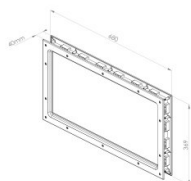

840241

Window 680x369/657x347/593x282 mm for panel 40 mm, outside black R9005, inside black R9005, superficie speciale, screws, frame finish ABS - grained, glazing AA

Jednotka	Kus
Krabice	8
Paleta	120
Hmotnost (kg)	2,1

Popis produktu

Těsnicí hmota nanesená na vnější rám vyplňuje nerovnosti dveřního křídla až do 1,0 mm. V případě hlubších nerovností se doporučuje použít další tmel.

Technické informace

Barva	Černá
Oblast použití	Garážová vrata, Průmyslová vrata
Tloušťka panelu (mm)	40
Povrchová úprava	ABS - grained
Glazing	PMMA 2,0
Typ okna	Zaoblené rohy
Včetně šroubů	
Rozměry řezu (mm)	657 x 347
Rozměry vnějšího okna (mm)	680 x 369
Rozměry pohledu (mm)	593 x 282