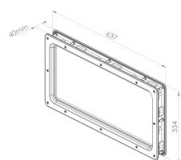

840201

Window 637x334/615x310/551x245 mm for panel 40 mm, outside black, inside black, Screws, frame finish
ABS - grained, glazing PMMA 2,0 mm

Jednotka	Kus
Krabice	8
Paleta	120
Hmotnost (kg)	1,7

Popis produktu

Těsnicí hmota nanesená na vnější rám vyplňuje nerovnosti dveřního křídla až do 1,0 mm. V případě hlubších nerovností se doporučuje použít další tmel.

Technické informace

Barva	Černá
Oblast použití	Garážová vrata, Průmyslová vrata
Maximální utahovací momenty šroubů	1.6
Tloušťka panelu (mm)	40
Povrchová úprava	ABS - grained
Typ skla	PMMA 2,0
Typ okna	Zaoblené rohy
Včetně šroubů	
Rozměry řezu (mm)	615 x 310
Rozměry vnějšího okna (mm)	637 x 334
Rozměry pohledu (mm)	551 x 245