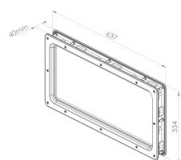

840201

Window 637x334/615x310/551x245 mm for panel 40 mm, outside black, inside black, Screws, frame finish
ABS - grained, glazing PMMA 2,0 mm

Jednotka	Kus
Krabice	8
Paleta	120
Hmotnost (kg)	1,7

Popis produktu

Těsnicí hmota nanesená na vnější rám vyplňuje nerovnosti dveřního křídla až do 1,0 mm. V případě hlubších nerovností se doporučuje použít další tmel.

Technické informace

Barva	Černá
Oblast použití	Garážová vrata, Průmyslová vrata
Maximální utahovací momenty šroubů	1.6
Tloušťka panelu (mm)	40
Povrchová úprava	ABS - grained
Glazing	PMMA 2,0
Typ okna	Zaoblené rohy
Včetně šroubů	
Rozměry řezu (mm)	615 x 310
Rozměry vnějšího okna (mm)	637 x 334
Rozměry pohledu (mm)	551 x 245