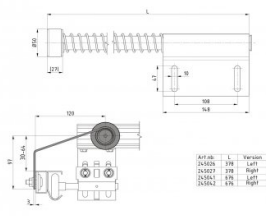

245042

Rozjezdová pružina typ C L=676mm RH

Jednotka	Kus
Krabice	12
Paleta	180
Hmotnost (kg)	1,64

Popis produktu

Rozjezdová pružiny L=676 mm, síla při plném stlačení 340 N. Jedná se o vylepšenou verzi staré rozjezdové pružiny 25041.

Technické informace

Průmysl	
Pozice	Vpravo
Délka (mm)	676
Materiál	Galvanizovaná ocel