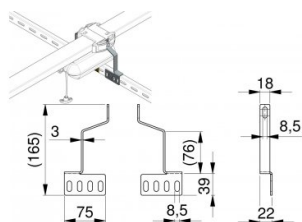

235224

Set pro montáž pohonu

Jednotka	Sada
Krabice	50
Paleta	1800
Hmotnost (kg)	0,34

Popis produktu

Set konzol pro uchycení pohonu. Set určený k montáži pohonu SOMMER (pro+ / base+) k C-profilu. Jeden set obsahuje 2 montážní konzoly, 2 varovné nálepky a spojovací materiál. Maximální šířka vrat 4000 mm. Upozornění: Při použití HOME-R je požadováno vyšší nadpraží.

Technické informace

Tloušťka (mm)	1.3
Materiál	-
HOME-R	
HOME-F	
HOME -X	