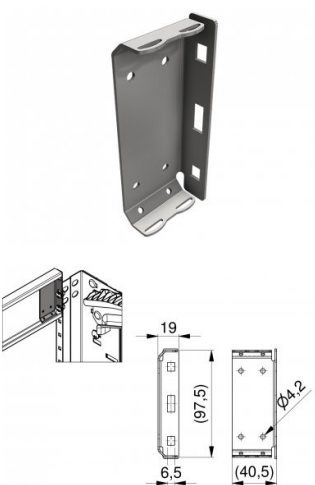

235104

REN spojovací překladová konzola

Jednotka	Kus
Krabice	200
Paleta	9000
Hmotnost (kg)	0,07

Popis produktu

Spojovací konzola pro Reno překladový plech.

Spojovací deska určená k montáži překladového profilu k vertikální stojce.

Vhodné pro 100mm překladové profily 23400-23405.

Použití: HOME-X & HOME-R.

Materiál: Pozinkovaná ocel.

Technické informace