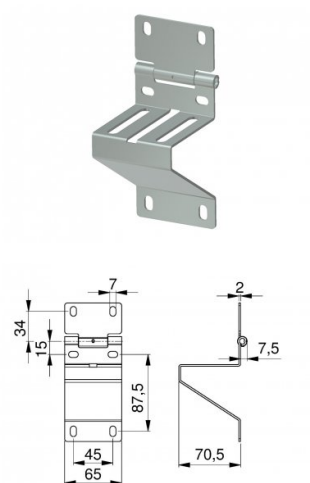

230105

Boční pant s ochranou proti sevření prstů EPCO

Jednotka	Kus
Krabice	50
Paleta	1800
Hmotnost (kg)	0,26

Popis produktu

Stranový pant bez kolečka EPCO.

Stranový pant pro standartní panely s ochranou prstů.

Užití se středovým pantem 25735.

Vhodný pro EPCO panely s ochranou prstů.

Lze kombinovat se samostatným držákem kolečka , jako 25238, 25239, 25038(ø12).

Spojovací materiál 150131 a 14022.

Použít: Rezidenční. Pozinkovaná ocel.

Technické informace

Teckentrup	-
Rezidenční	
EPCO	
Typ závěsu	Boční závěs
Tichý	-
Tloušťka panelu (mm)	40
Léčba	Pozinkováno
Barva RAL	Neléčené
Materiál	Pozinkovaná ocel