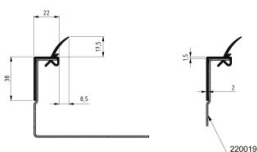

## 225015-4000

Boční těsnění L=4000 mm

<b>Jednotka</b>	Kus
<b>Krabice</b>	100
<b>Paleta</b>	600
<b>Hmotnost (kg)</b>	0,95

### Popis produktu

Těsnění vhodné pro vertikální stojku nebo překladový profil.