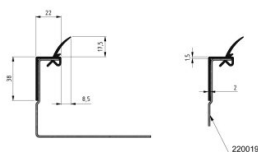

225015-2810

Boční těsnění L=2810 mm

Jednotka	Kus
Krabice	30
Paleta	480
Hmotnost (kg)	0,67

Popis produktu

Těsnění vhodné pro vertikální stojku nebo překladový profil.

Technické informace

Systém vrat	HOME-X, HOME-F, HOME-R
Oblast použití	Garážová vrata
Pozice	Vlevo, Vpravo, Horní
Barva	Černá
Rezidenční	
Délka (mm)	2810
Material	PVC / TPE