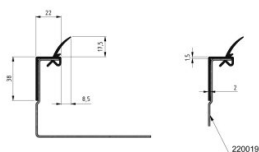

225015-2435

Boční těsnění L=2435 mm

Jednotka	Kus
Krabice	30
Paleta	480
Hmotnost (kg)	0,58

Popis produktu

Těsnění vhodné pro vertikální stojku nebo překladový profil.

Technické informace

Systém vrat	HOME-X, HOME-F, HOME-R
Oblast použití	Garážová vrata
Pozice	Vlevo, Vpravo, Horní
Barva	Černá
Rezidenční	
Délka (mm)	2435
Material	PVC / TPE