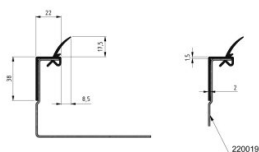

## 225015-2060

Boční těsnění L=2060 mm

<b>Jednotka</b>	Kus
<b>Krabice</b>	30
<b>Paleta</b>	480
<b>Hmotnost (kg)</b>	0,49

### Popis produktu

Těsnění vhodné pro vertikální stojku nebo překladový profil.

### Technické informace

<b>Systém vrat</b>	HOME-X, HOME-F, HOME-R
<b>Oblast použití</b>	Garážová vrata
<b>Pozice</b>	Vlevo, Vpravo, Horní
<b>Barva</b>	Černá
<b>Rezidenční</b>	
<b>Délka (mm)</b>	2060
<b>Material</b>	PVC / TPE