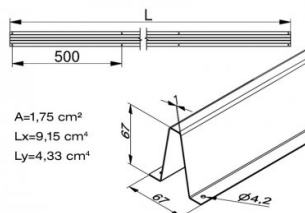

220900-7520

Výztužný profil H67 L=7520mm pozinkovaný

Jednotka	Kus
Krabice	25
Paleta	50
Hmotnost (kg)	10,21

Popis produktu

Výztužný profil H = 67mm. Pro vrata o šířce > 5000 mm / 6500 mm. Snadnější montáž (lepší přístupnost pro nářadí). Každých 500mm předlisované otvory o Ø4.2mm. Bezpečnější! (díky zešíkmení).

Technické informace

Průmysl

Délka (mm)	7520
Délka (mm)	67
Distanční otvory pro šrouby (mm)	500
Finish	Galvanized
Barva	-