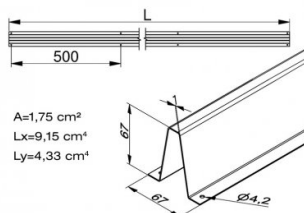

220900-6020

Výztužný profil H67 L=6020mm pozinkovaný

Jednotka	Kus
Krabice	25
Paleta	50
Hmotnost (kg)	8,18

Popis produktu

Výztužný profil H = 67mm. Pro vrata o šířce > 5000 mm / 6500 mm. Snadnější montáž (lepší přístupnost pro nářadí). Každých 500mm předlisované otvory o Ø4,2mm. Bezpečnější! (díky zešíkmení).

Technické informace

Rezidenční	
Průmysl	
Délka (mm)	6020
Délka (mm)	67
Distanční otvory pro šrouby (mm)	500
Finish	Galvanized
Barva	-