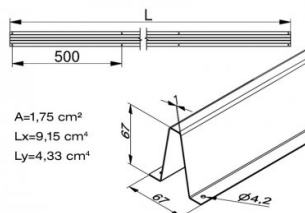

220900-5020

Výztužný profil H67 L=5020mm pozinkovaný

Jednotka	Kus
Krabice	25
Paleta	50
Hmotnost (kg)	6,82

Popis produktu

Výztužný profil H = 67mm. Pro vrata o šířce > 5000 mm / 6500 mm. Snadnější montáž (lepší přístupnost pro nářadí). Každých 500mm předlisované otvory o Ø4.2mm. Bezpečnější! (díky zešíkmení).

Technické informace

Rezidenční	
Průmysl	
Délka (mm)	5020
Délka (mm)	67
Distanční otvory pro šrouby (mm)	500
Finish	Galvanized
Barva	-