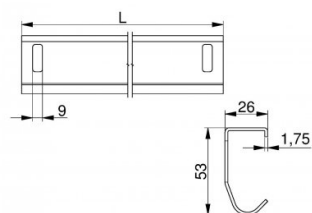

220000-7000

Vertikální kolejnice 1.75 mm L=7000 mm

Jednotka	Kus
Krabice	20
Paleta	100
Hmotnost (kg)	9,57

Popis produktu

2" kolejníc Zabraňuje vyjetí kolečka z kolejnice. Vyztužený 1,75mm profil. Kompatibilní s běžnými 2" kolejnícemi. S oválnými otvory na obou stranách, 25x9mm.

Technické informace

Tloušťka (mm)	1.5
Materiál	-
Průmysl	
Width track	2"
Délka (mm)	7000