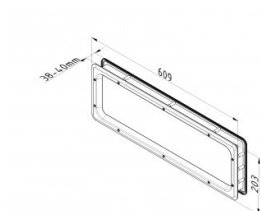

840602

Okno s plexisklem 609x200/588x181/548x141 mm - utěsněné sklo

Sealed

Jednotka	Kus
Krabice	12
Paleta	288
Hmotnost (kg)	1,07

Popis produktu

Window Rectangular SEALED Sight dimensions (b x h): 548 x 141 mm Cutting dimensions (b x h): 588 x 181 mm Description: Window consists of an outer frame with glued 2mm PMMA glass, which is completely sealed. Condensation or penetrating of dust is not possible. Butyl seal for max 0.5 mm unevenness. Greater unevenness (ie panel with dents) will need additional Unit: 1 piece Weight: 1.07 kg. Material frame: Polystyrene, black.

Technické informace

Barva	Černá
Oblast použití	Garážová vrata, Průmyslová vrata
Maximální utahovací momenty šroubů	1.6
Tloušťka panelu (mm)	40
Rozměr	548 x 141/588 x 181
Povrchová úprava	ABS - grained
Glazing	PMMA 2,0
Typ okna	Zaoblené rohy
Včetně šroubů	