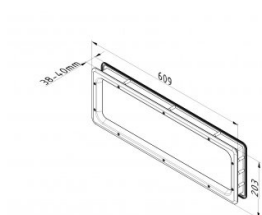

840602

Okno s plexisklem 609x200/588x181/548x141 mm - utěsněné sklo

Jednotka	Kus
Krabice	12
Paleta	288
Hmotnost (kg)	1,07

Popis produktu

Window Rectangular SEALED Sight dimensions (b x h): 548 x 141 mm Cutting dimensions (b x h): 588 x 181 mm Description: Window consists of an outer frame with glued 2mm PMMA glass, which is completely sealed. Condensation or penetrating of dust is not possible. Butyl seal for max 0.5 mm unevenness. Greater unevenness (ie panel with dents) will need additional Unit: 1 piece Weight: 1.07 kg. Material frame: Polystyrene, black.

Technické informace

Barva	Černá
Oblast použití	Garážová vrata, Průmyslová vrata
Maximální utahovací momenty šroubů	1.6
Tloušťka panelu (mm)	40
Rozměr	548 x 141/588 x 181
Povrchová úprava	ABS - grained
Typ okna	Zaoblené rohy
Včetně šroubů	