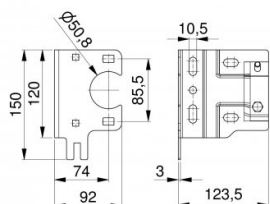

Technické informace

Rezidenční	
Tloušťka (mm)	2.5
Materiál	Galvanizovaná ocel
HOME-F