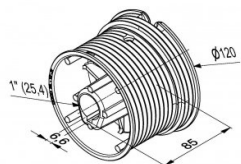

112001

Lankový buben 2SW NL12-3680

Jednotka	Pár
Krabice	18
Paleta	324
Hmotnost (kg)	1,02

Popis produktu

Lankový buben 2SW NL12-3680. Použití pro vrata se standardním zdvihem. Dodáváno se dvěma stavěcími šrouby pro upevnění k hřídeli a s jedním šroubem pro upevnění lanka. Pro více informací žádejte zákaznické výkresy. Minimální vzdálenost od zdi: 67 mm. Maximální točivý moment 15 Nm šrouby. Použití: Rezidenční/Průmysl Downloads: Data sheet Jednotka: Pár. Hmotnost: 1 kg / pár. Materiál: Hliník Max. výška vrat: 3680 mm. Max. hmotnost: 500 kg. Max. průměr lanka: 5 mm. Průměr hřídele: 1 palec (25,4 mm) Označení: Červený = levý, Černý = pravý.

Technické informace

Průmysl	
Rezidenční	
System	Standard lift
Max. hmotnost dveří (kg)	500
Průměr hřídele ("/mm)	1" (25,4)
Bezpečnostní vinutí	2.0
Materiál	Die-cast Aluminium
Průměr kabelu (mm)	5
Max. height 0.5 safety (mm)	-
Max. height 2.0 safety (mm)	3680
Offset (mm)	67