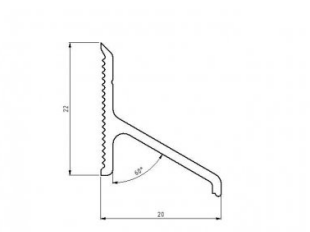

875003-3620

Hliníková okapnička pro průchozí dvířka, eloxovaná, L=3620 mm

Jednotka	Kus
Krabice	4
Paleta	100
Hmotnost (kg)	0,68

Popis produktu

Hliníkový profil, který lze namontovat nad průchozí dveře tak, aby dešťová voda odtékala ven.

Technické informace

Rezidenční	
Krabice/komponenta	Component
Pozice	Horní
Materiál	hliník
Panelová výška (mm)	0
Barva	-